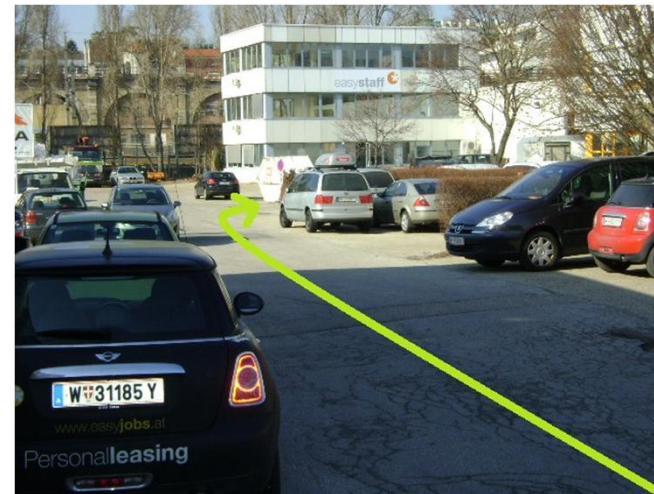

8.) Herzlich willkommen bei easystaff!